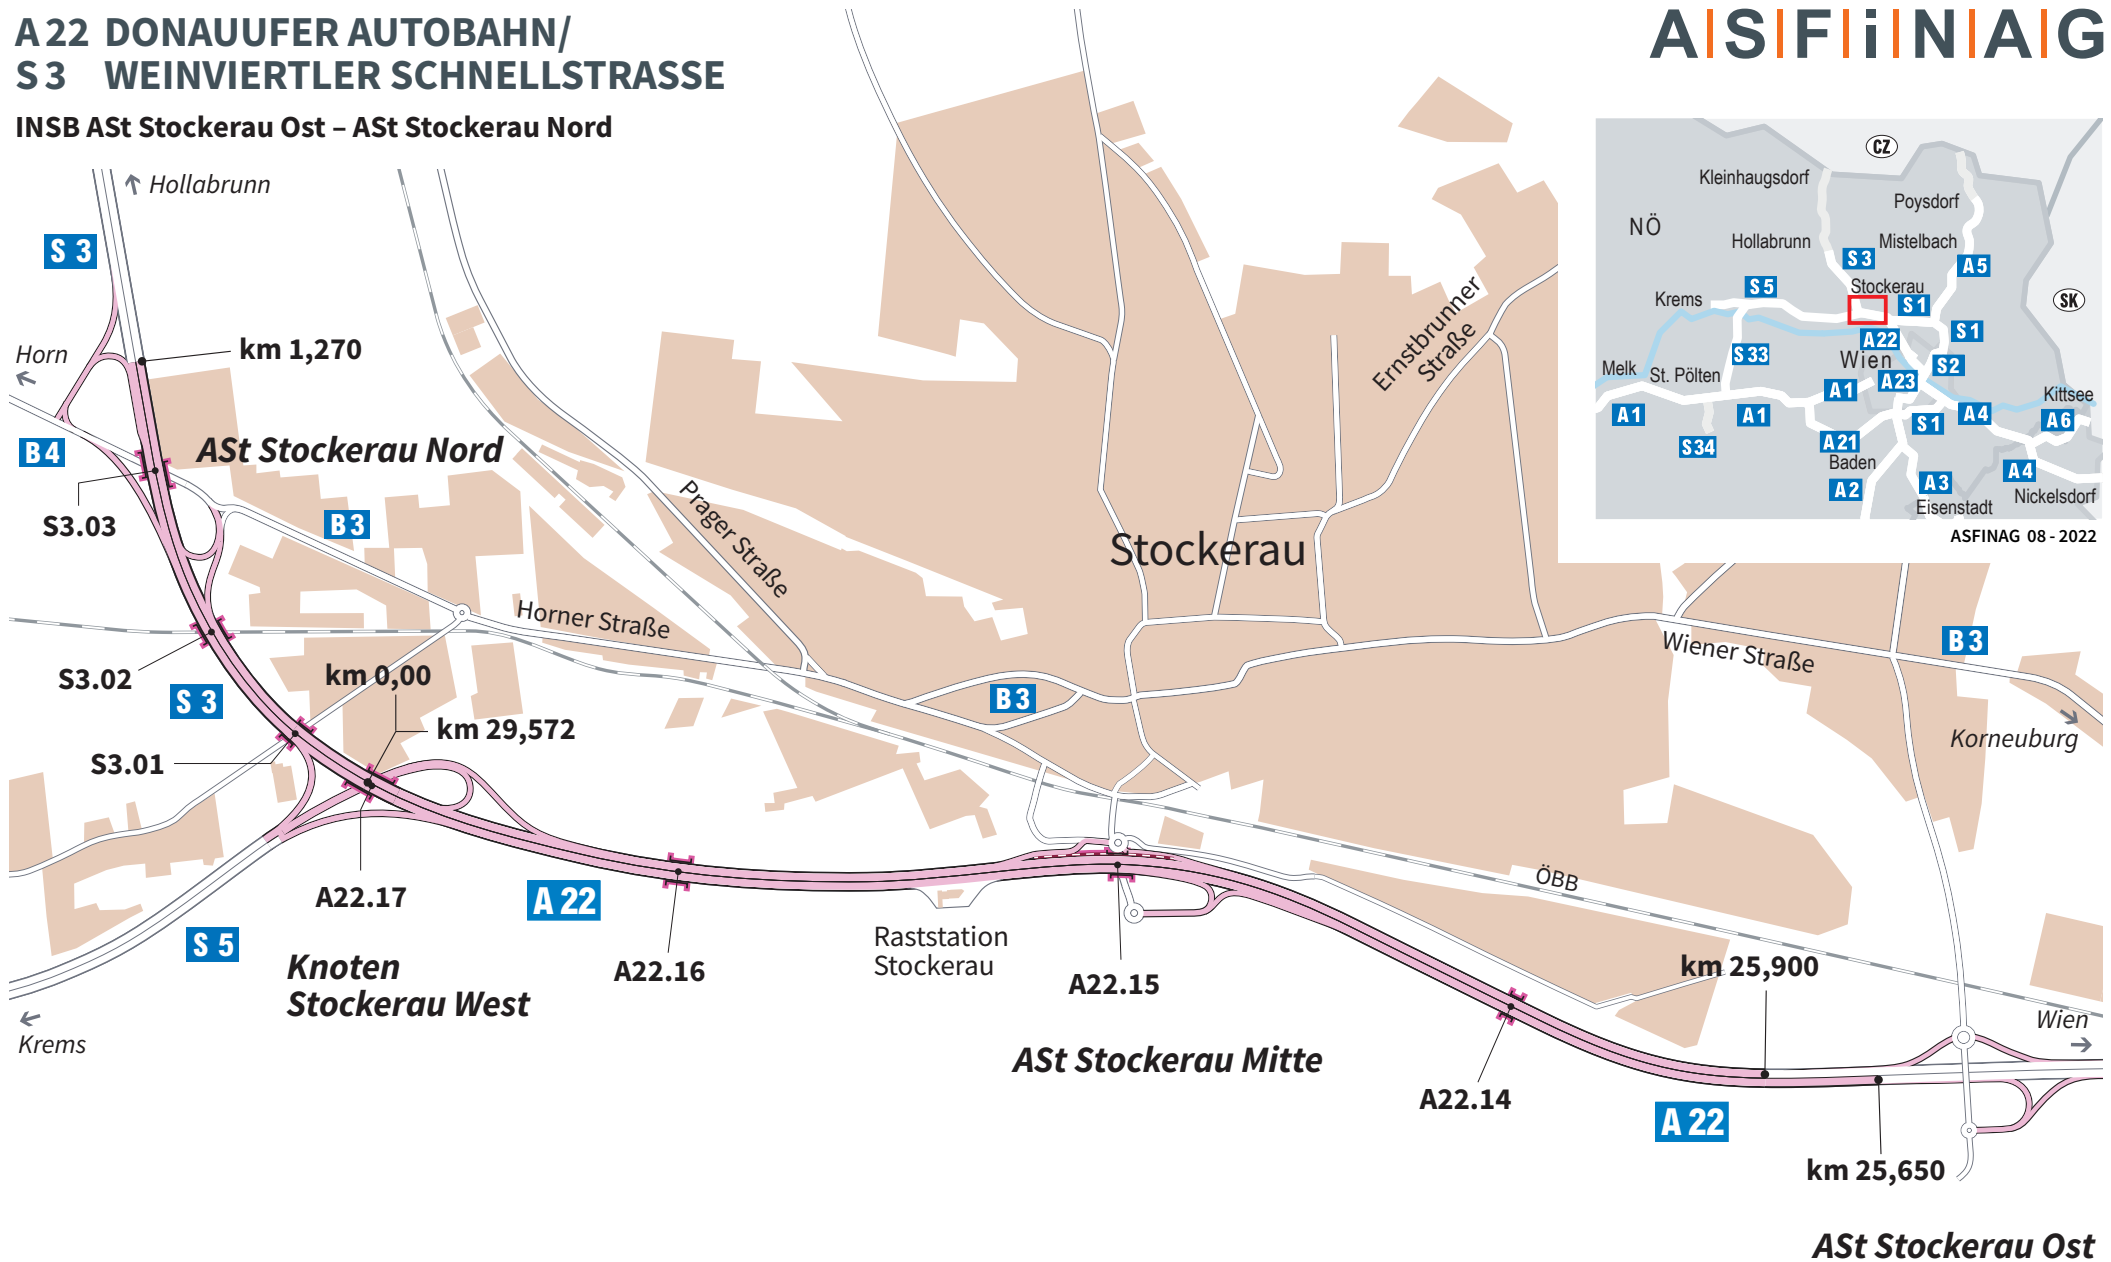

# A22 DONAUUFER AUTOBAHN/ S3 WEINVIERTLER SCHNELLSTRASSE

INSB Ast Stockerau Ost – Ast Stockerau Nord

ASFINAG 08 - 2022

Legende

-  Instandsetzung Straße und Brücke
-  Erneuerung Sichtschutzwand