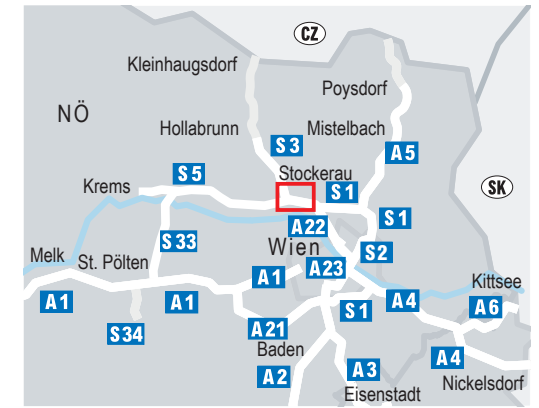

# A22 DONAUUFER AUTOBAHN/ S3 WEINVIERTLER SCHNELLSTRASSE

INSB Ast Stockerau Ost – Ast Stockerau Nord

ASFINAG 08 - 2022

Legende

-  Instandsetzung Straße und Brücke
-  Erneuerung Sichtschutzwand